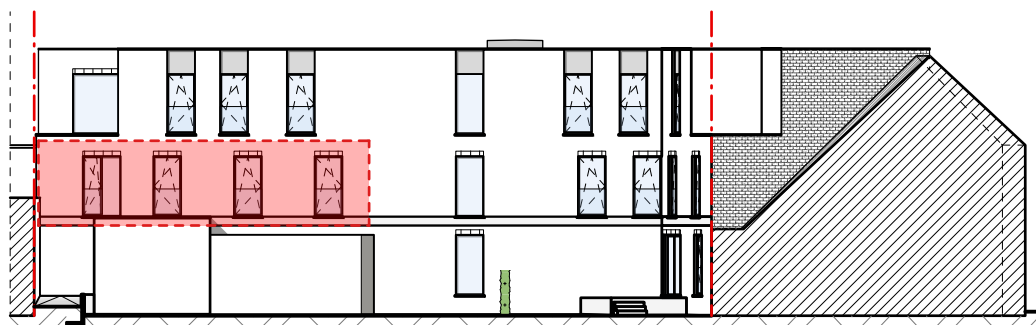

Nivo +1

Voorgevel

Achtergevel

Grondplan
0 1 2m

Appartement 1.4

Bruto opp. 113,88 m²
Terras opp. 9,61 m²
Totaal opp. 123,49 m²

De getekende meubels zijn slechts indicatief en maken geen deel uit van de verkoopovereenkomst. Deze tekening en de maatvoering hierop is indicatief. Het verkoopslastenboek heeft voorrang op de plannen.