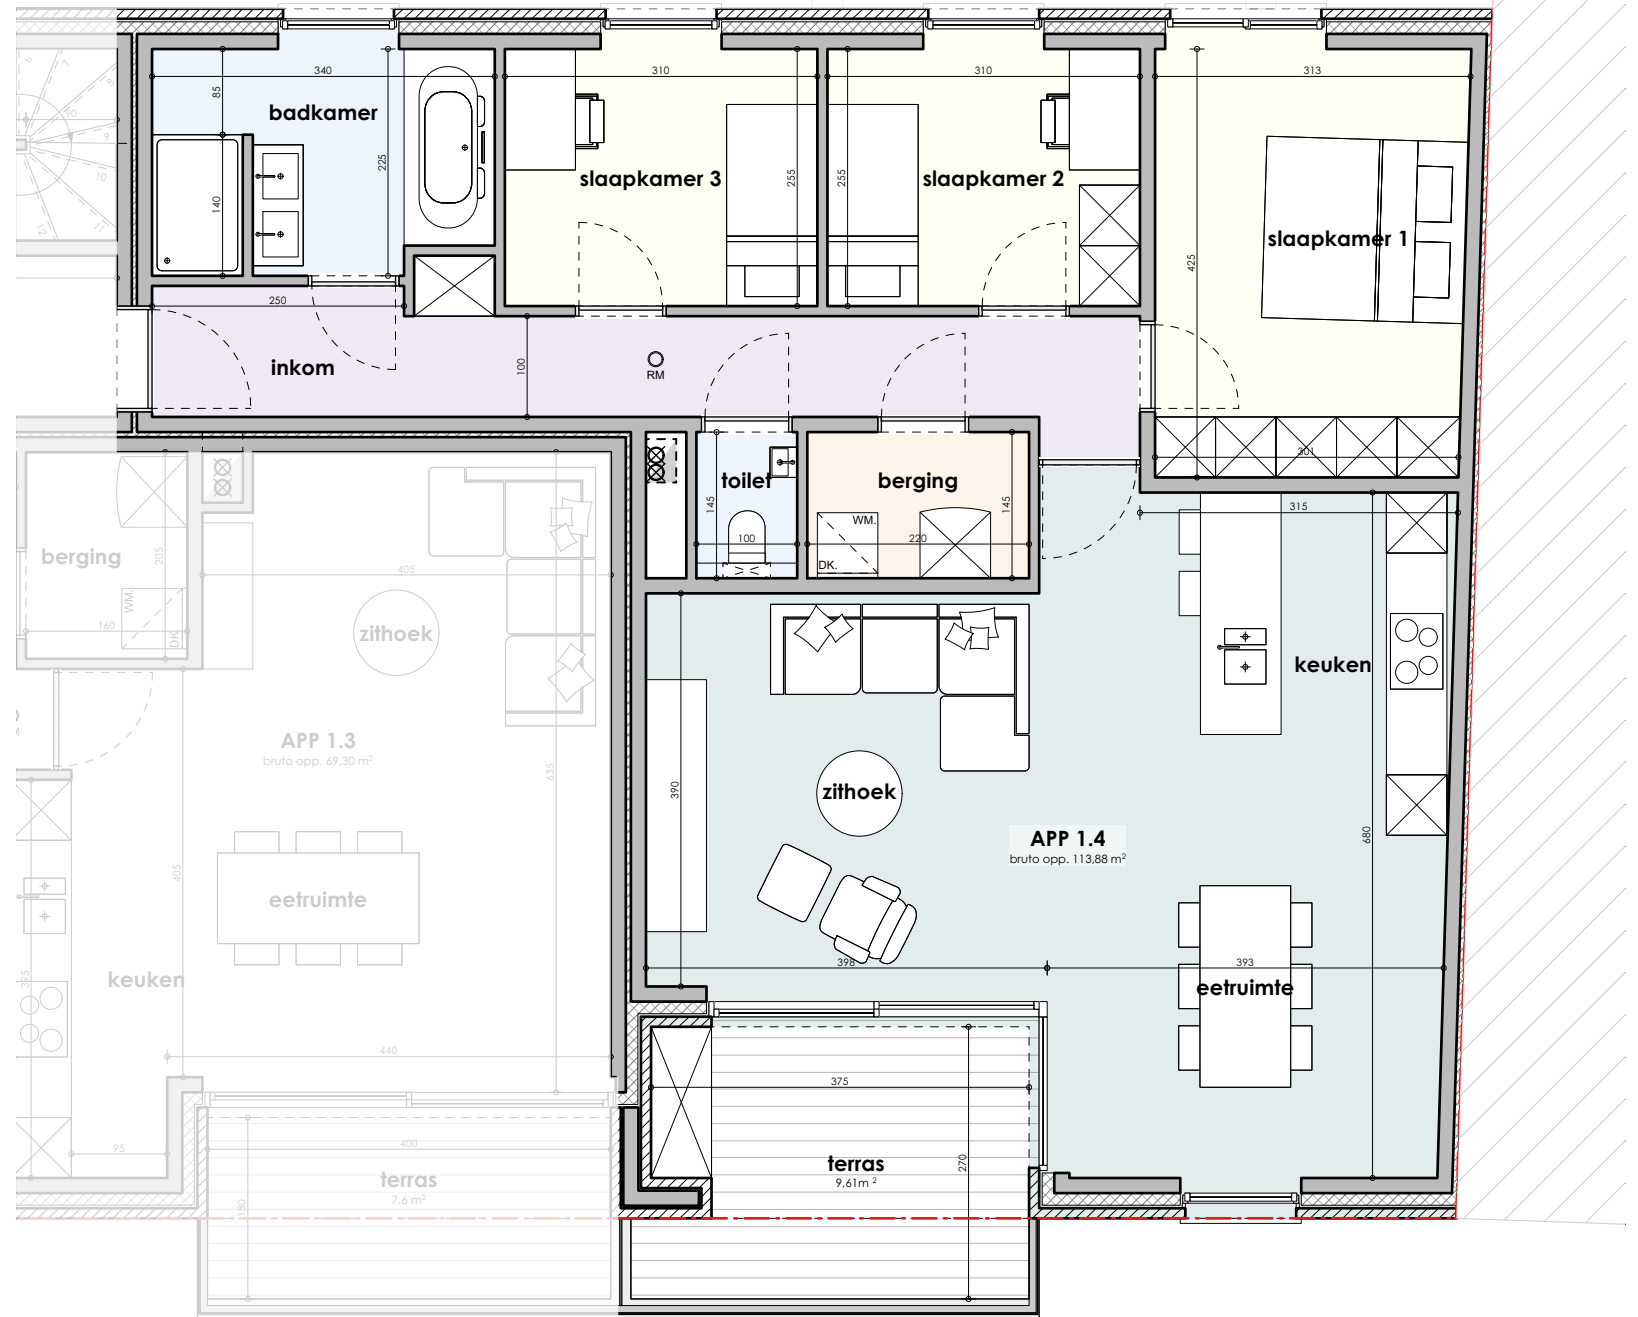

Nivo +1

Voorgevel

Achtergevel

Grondplan
0 1 2m

Appartement 1.4

Bruto opp. 113,88 m²
Terras opp. 9,61 m²
Totaal opp. 123,49 m²

De getekende meubels zijn slechts indicatief en maken geen deel uit van de verkoopovereenkomst. Deze tekening en de maatvoering hierop is indicatief. Het verkoopslastenboek heeft voorrang op de plannen.